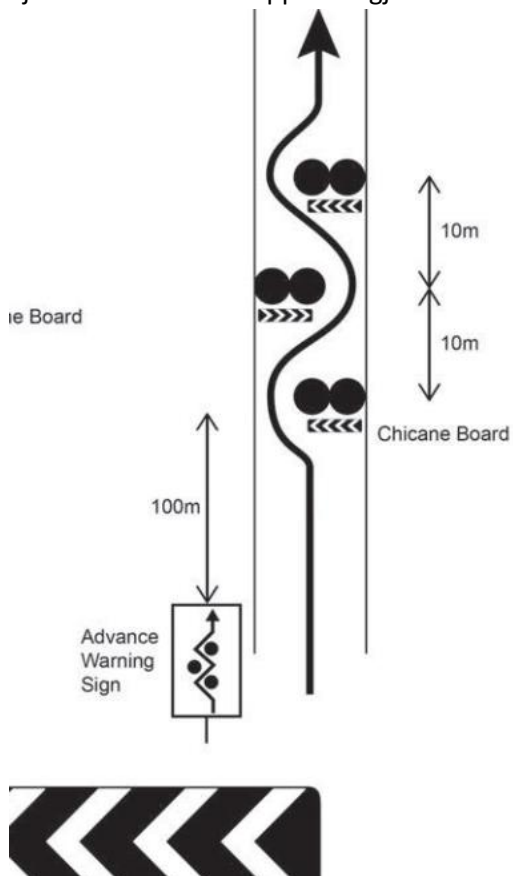

#### 14.2. Premiering

Minst ¼ av de startende i hver klasse premieres.

~~Hvis det er mindre enn 3 startende i en klasse, vil denne bli slått sammen med klasser høyere i samme gruppe.~~

I kl 19 og 20 får alle som fullfører premie.

Rettelse nr 6:

Sjikanen på SS2/5 og den første på SS3/6 vil bli satt med lengre avstand enn den som er malt opp på asfalten. Vi vil følge FIA Standarden som står i Rally Safety guidelines 2022.

Sjikanene vil bli satt opp etter gjennomkjøring lørdag morgen.